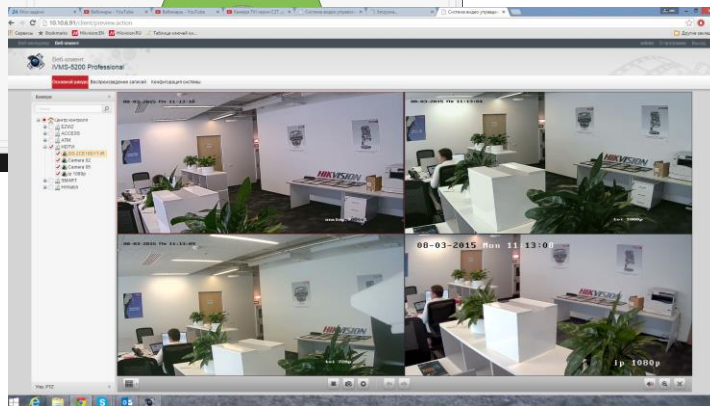

iVMS-5200 PROFESSIONAL ПРОФЕССИОНАЛЬНАЯ СИСТЕМА УПРАВЛЕНИЯ ВИДЕОНАБЛЮДЕНИЕМ

HIKVISION