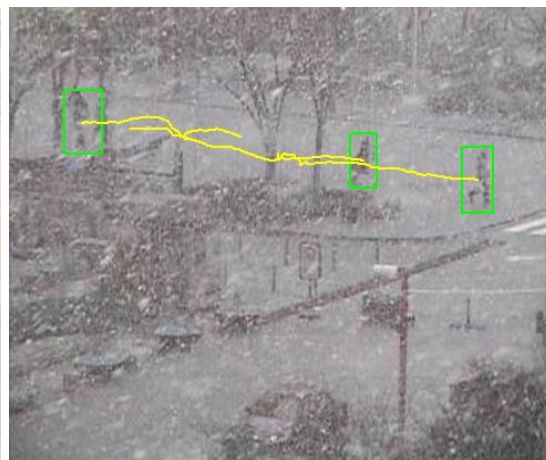

SMART ОБНАРУЖЕНИЕ ДВИЖЕНИЯ (SMD)

Функция SMD определяет количество объектов, находящихся в зоне наблюдения, их размер, направление и траекторию движения.