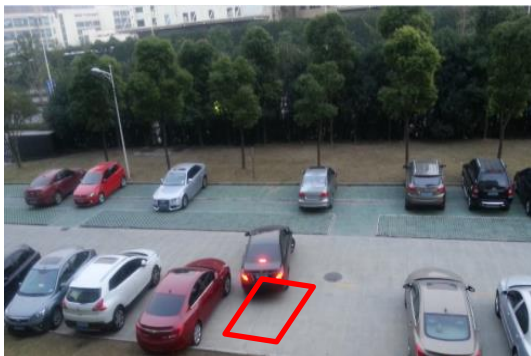

SMART ОБНАРУЖЕНИЕ ДВИЖЕНИЯ (SMD)

Функция SMD определяет количество объектов, находящихся в зоне наблюдения, их размер, направление и траекторию движения.

ОБНАРУЖЕНИЕ ВТОРЖЕНИЯ И ПЕРЕСЕЧЕНИЯ ЛИНИИ

ДИАГНОСТИКА КАЧЕСТВА ВИДЕО (VIDEO QUALITY DIAGNOSTIC)