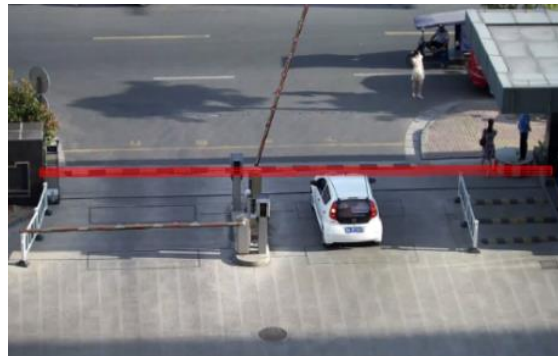

ОБНАРУЖЕНИЕ ВТОРЖЕНИЯ И ПЕРЕСЕЧЕНИЯ ЛИНИИ