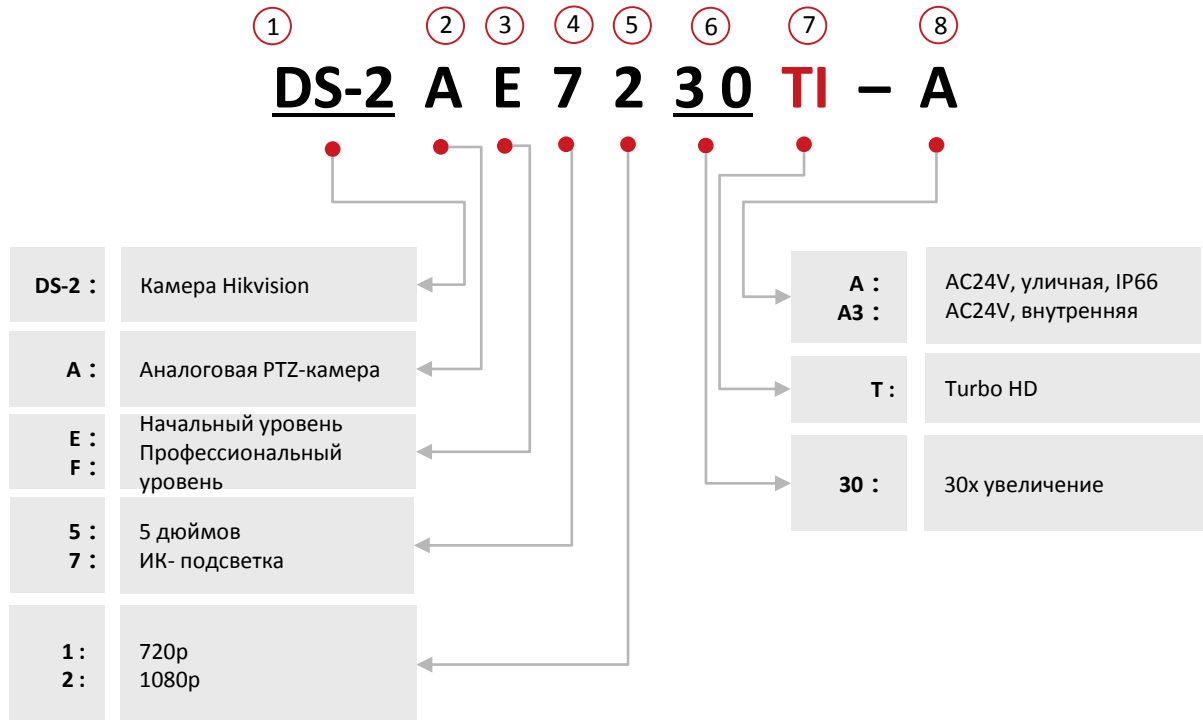

НОВИНКА

DS-2CC12D9T(-A)

- Full HD разрешение
- Высокая чувствительность 0.01Лк
- Механический ИК-фильтр
- Крепление объектива C/CS
- 120дБ WDR, BLC
- Рабочие условия -30°C...+60°C

НОВИНКА

TV0550D-IRA

- Фокусное расстояние 5-50мм
- F1.4-C
- Крепление объектива C/CS
- Автоматическое управление диафрагмой
- Рабочие условия -10°C...+50°C