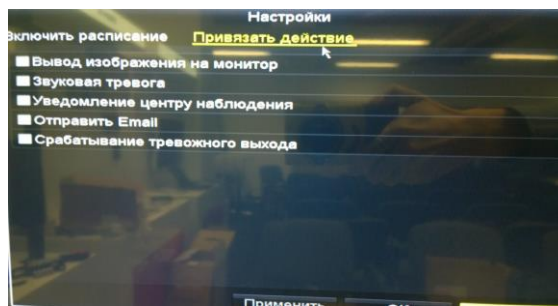

SMART ОБНАРУЖЕНИЕ ДВИЖЕНИЯ (SMD)

Функция SMD определяет количество объектов, находящихся в зоне наблюдения, их размер, направление и траекторию движения.

ОБНАРУЖЕНИЕ ВТОРЖЕНИЯ И ПЕРЕСЕЧЕНИЯ ЛИНИИ

ДИАГНОСТИКА КАЧЕСТВА ВИДЕО (VIDEO QUALITY DIAGNOSTIC)