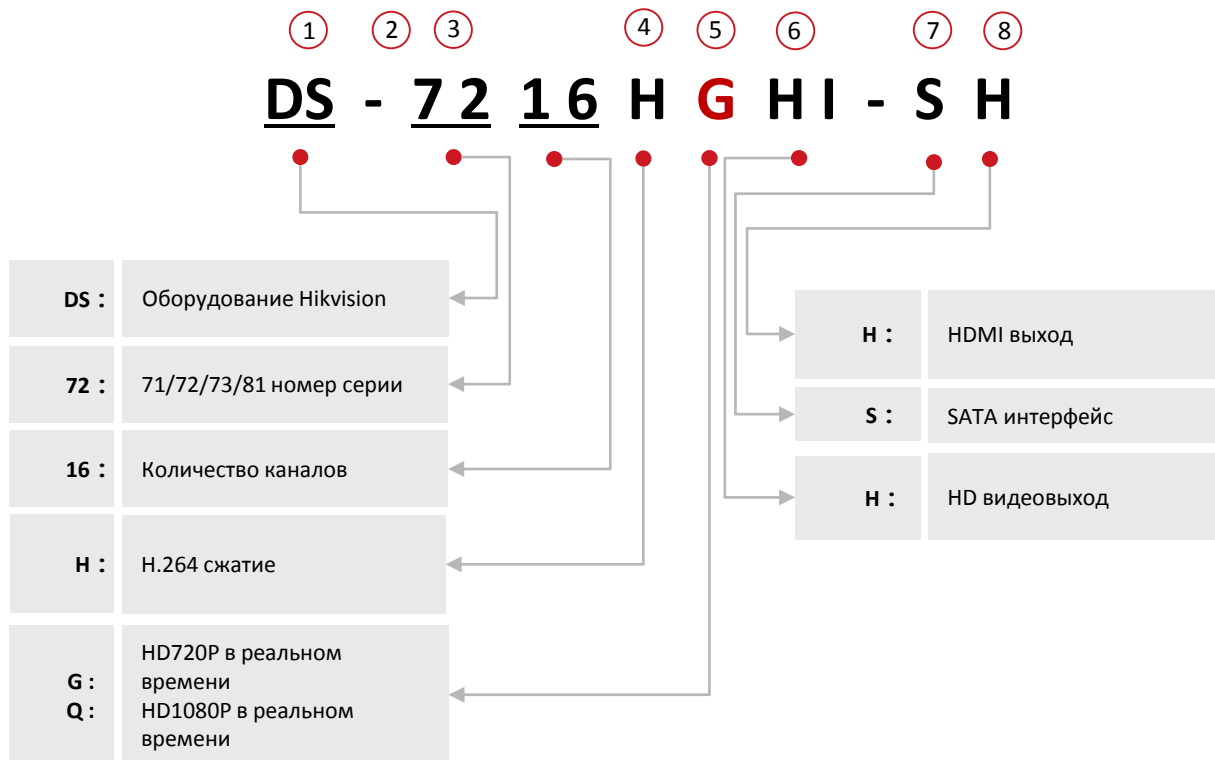

SMART IP

SMART IP

DS-7204/08/16HGHI-E1

- 720p*
- 1 HDD до 6Тб

DS-7204/08/16HGHI-SH

- 720p,
- 1 HDD до 4Тб

DS-7208HQHI-SH

- 1080p
- 2 HDD до 4Тб