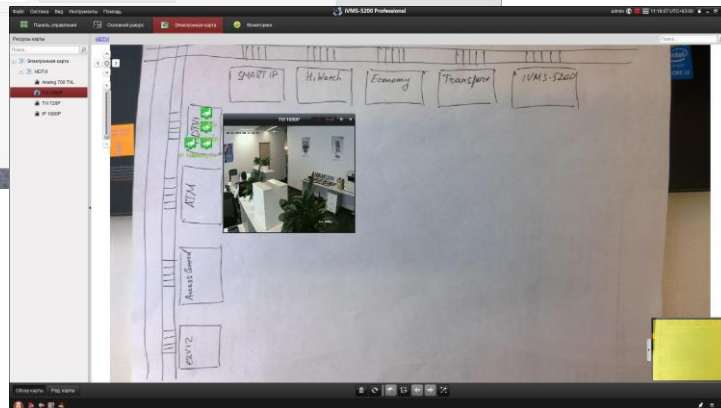

iVMS-5200 PROFESSIONAL ПРОФЕССИОНАЛЬНАЯ СИСТЕМА УПРАВЛЕНИЯ ВИДЕОНАБЛЮДЕНИЕМ

HIKVISION