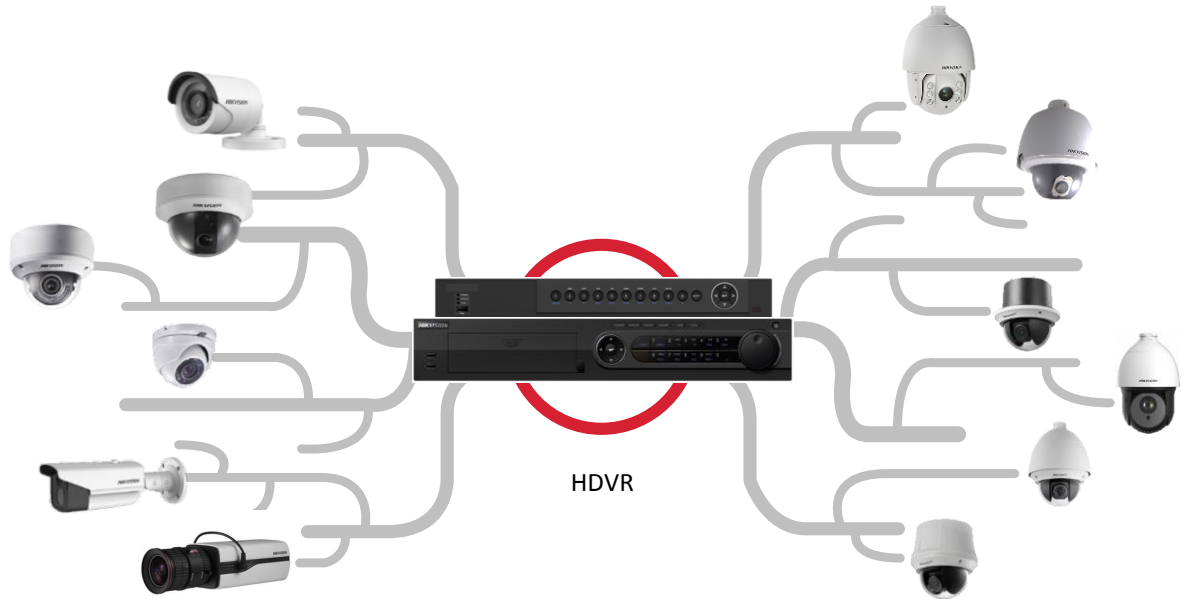

SMART ОБНАРУЖЕНИЕ ДВИЖЕНИЯ (SMD)

Функция SMD определяет количество объектов, находящихся в зоне наблюдения, их размер, направление и траекторию движения.

ОБНАРУЖЕНИЕ ВТОРЖЕНИЯ И ПЕРЕСЕЧЕНИЯ ЛИНИИ

ДИАГНОСТИКА КАЧЕСТВА ВИДЕО (VIDEO QUALITY DIAGNOSTIC)

Диагностика качества видео включает в себя: обнаружение размытости изображения, нарушения яркости и цвета

Turbo HD DVR поддерживают адаптивное подключение камер CVBS, HDTVI и IP-камер, которое не требует сложной настройки и перезагрузки оборудования