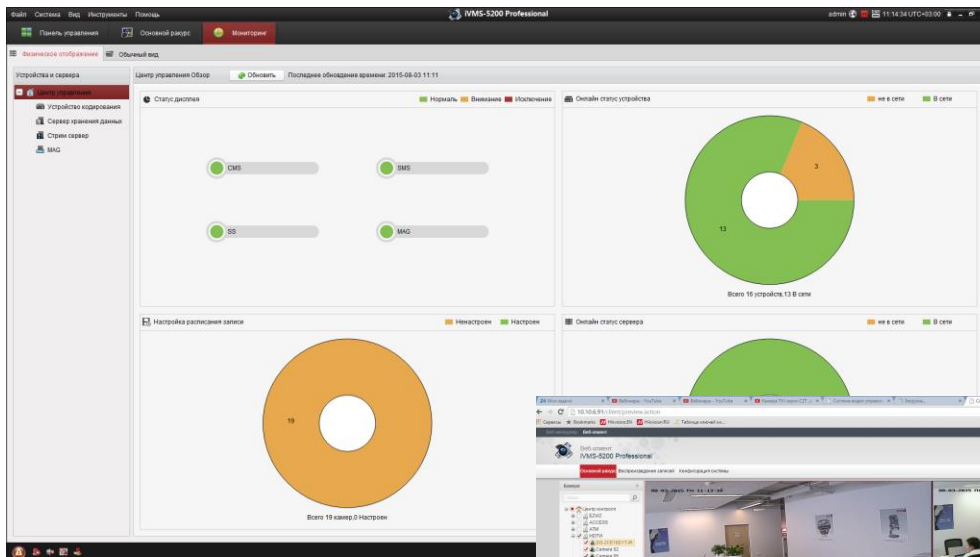

iVMS-5200 PROFESSIONAL ПРОФЕССИОНАЛЬНАЯ СИСТЕМА УПРАВЛЕНИЯ ВИДЕОНАБЛЮДЕНИЕМ

HIKVISION