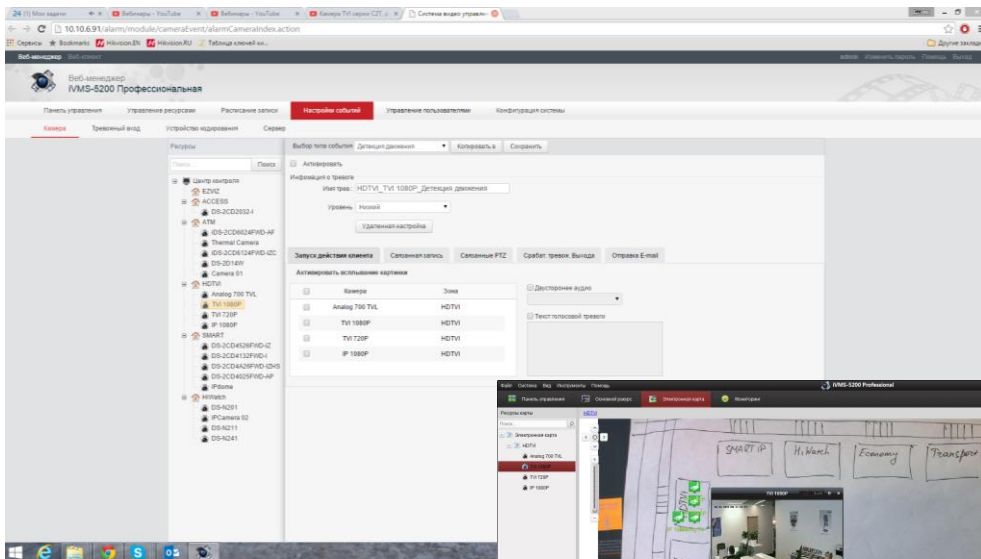

iVMS-5200 PROFESSIONAL ПРОФЕССИОНАЛЬНАЯ СИСТЕМА УПРАВЛЕНИЯ ВИДЕОНАБЛЮДЕНИЕМ

HIKVISION