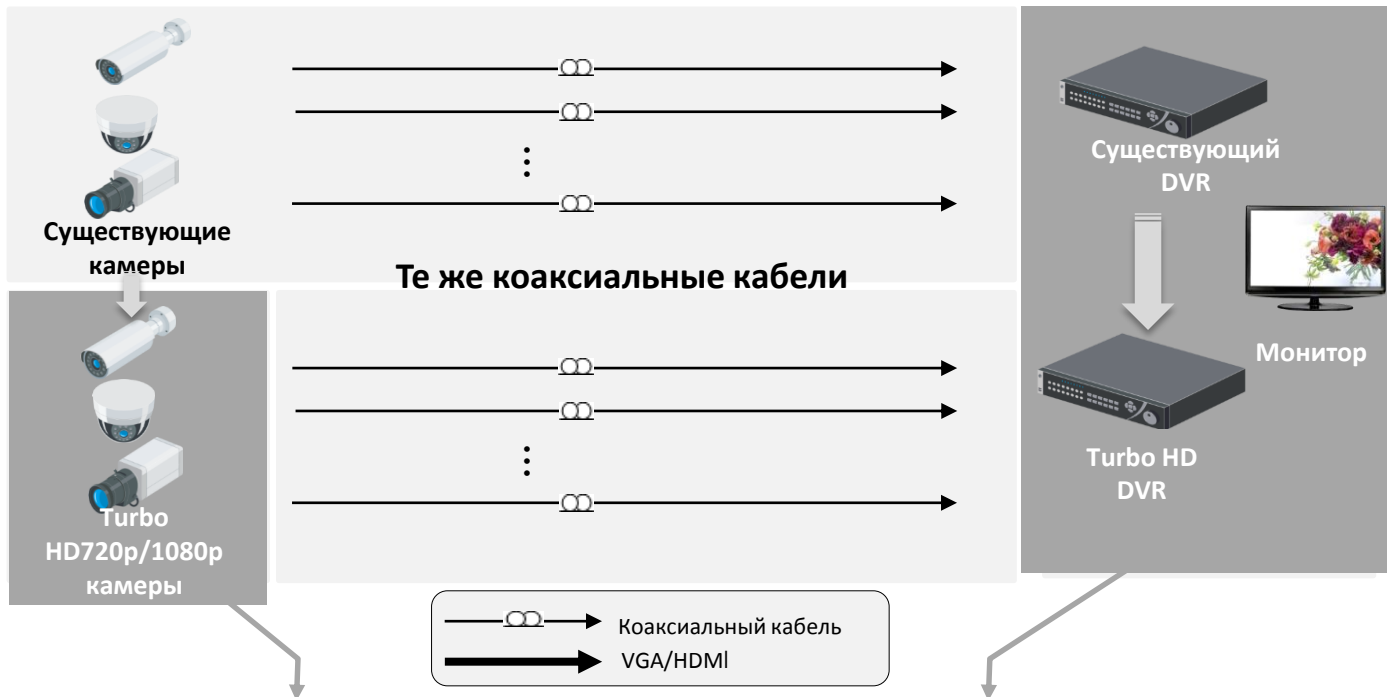

СОВМЕСТИМОСТЬ

Turbo HD поддерживает аналоговые + **TVI + IP** камеры; бесшовно интегрируется с **CMS** системами Hikvision.

Аналоговая камера 700 ТВЛ

HDTVI камера 720p

IP-камера 1080p

HDTVИ камера 1080p

Модернизация с помощью Turbo HD камер

- Не нужно менять коаксиальную трассу
- Установите HD720p/1080p камеры
- Отрегулируйте панораму и фокус

Модернизация с помощью Turbo HD DVR

- Адаптивное подключение: поддержка одновременного подключения как аналоговых CVBS, так и Turbo HD камер
- Smart Turbo HD DVR