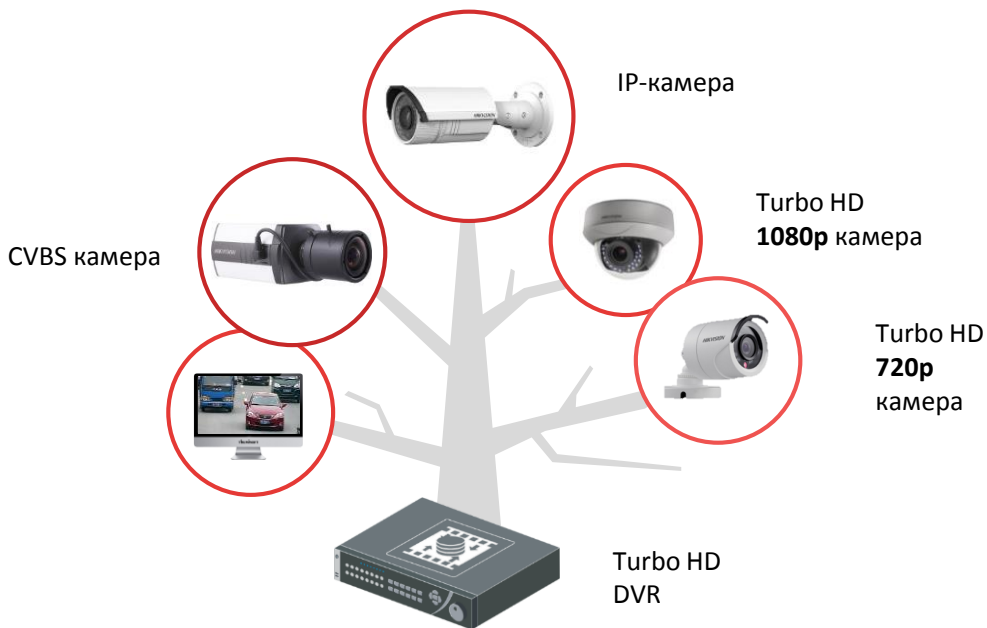

SMART ОБНАРУЖЕНИЕ ДВИЖЕНИЯ (SMD)

Функция SMD определяет количество объектов, находящихся в зоне наблюдения, их размер, направление и траекторию движения.

ОБНАРУЖЕНИЕ ВТОРЖЕНИЯ И ПЕРЕСЕЧЕНИЯ ЛИНИИ

ДИАГНОСТИКА КАЧЕСТВА ВИДЕО (VIDEO QUALITY DIAGNOSTIC)

Диагностика качества видео включает в себя: обнаружение размытости изображения, нарушения яркости и цвета

Turbo HD DVR поддерживают адаптивное подключение камер CVBS, HDTVI и IP-камер, которое не требует сложной настройки и перезагрузки оборудования