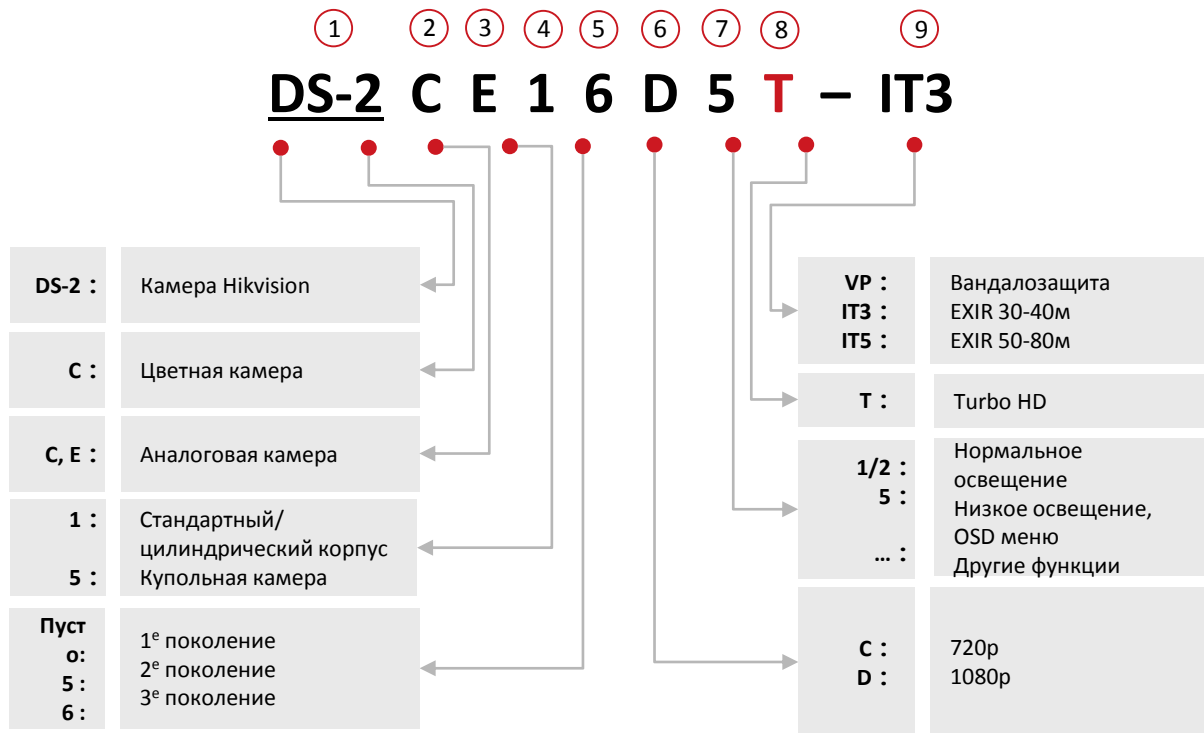

C2T

720p

C5T

720p, для работы
в условиях
низкой
освещенности

D1T

1080p,
бюджетные
модели

D5T

1080p,
True WDR